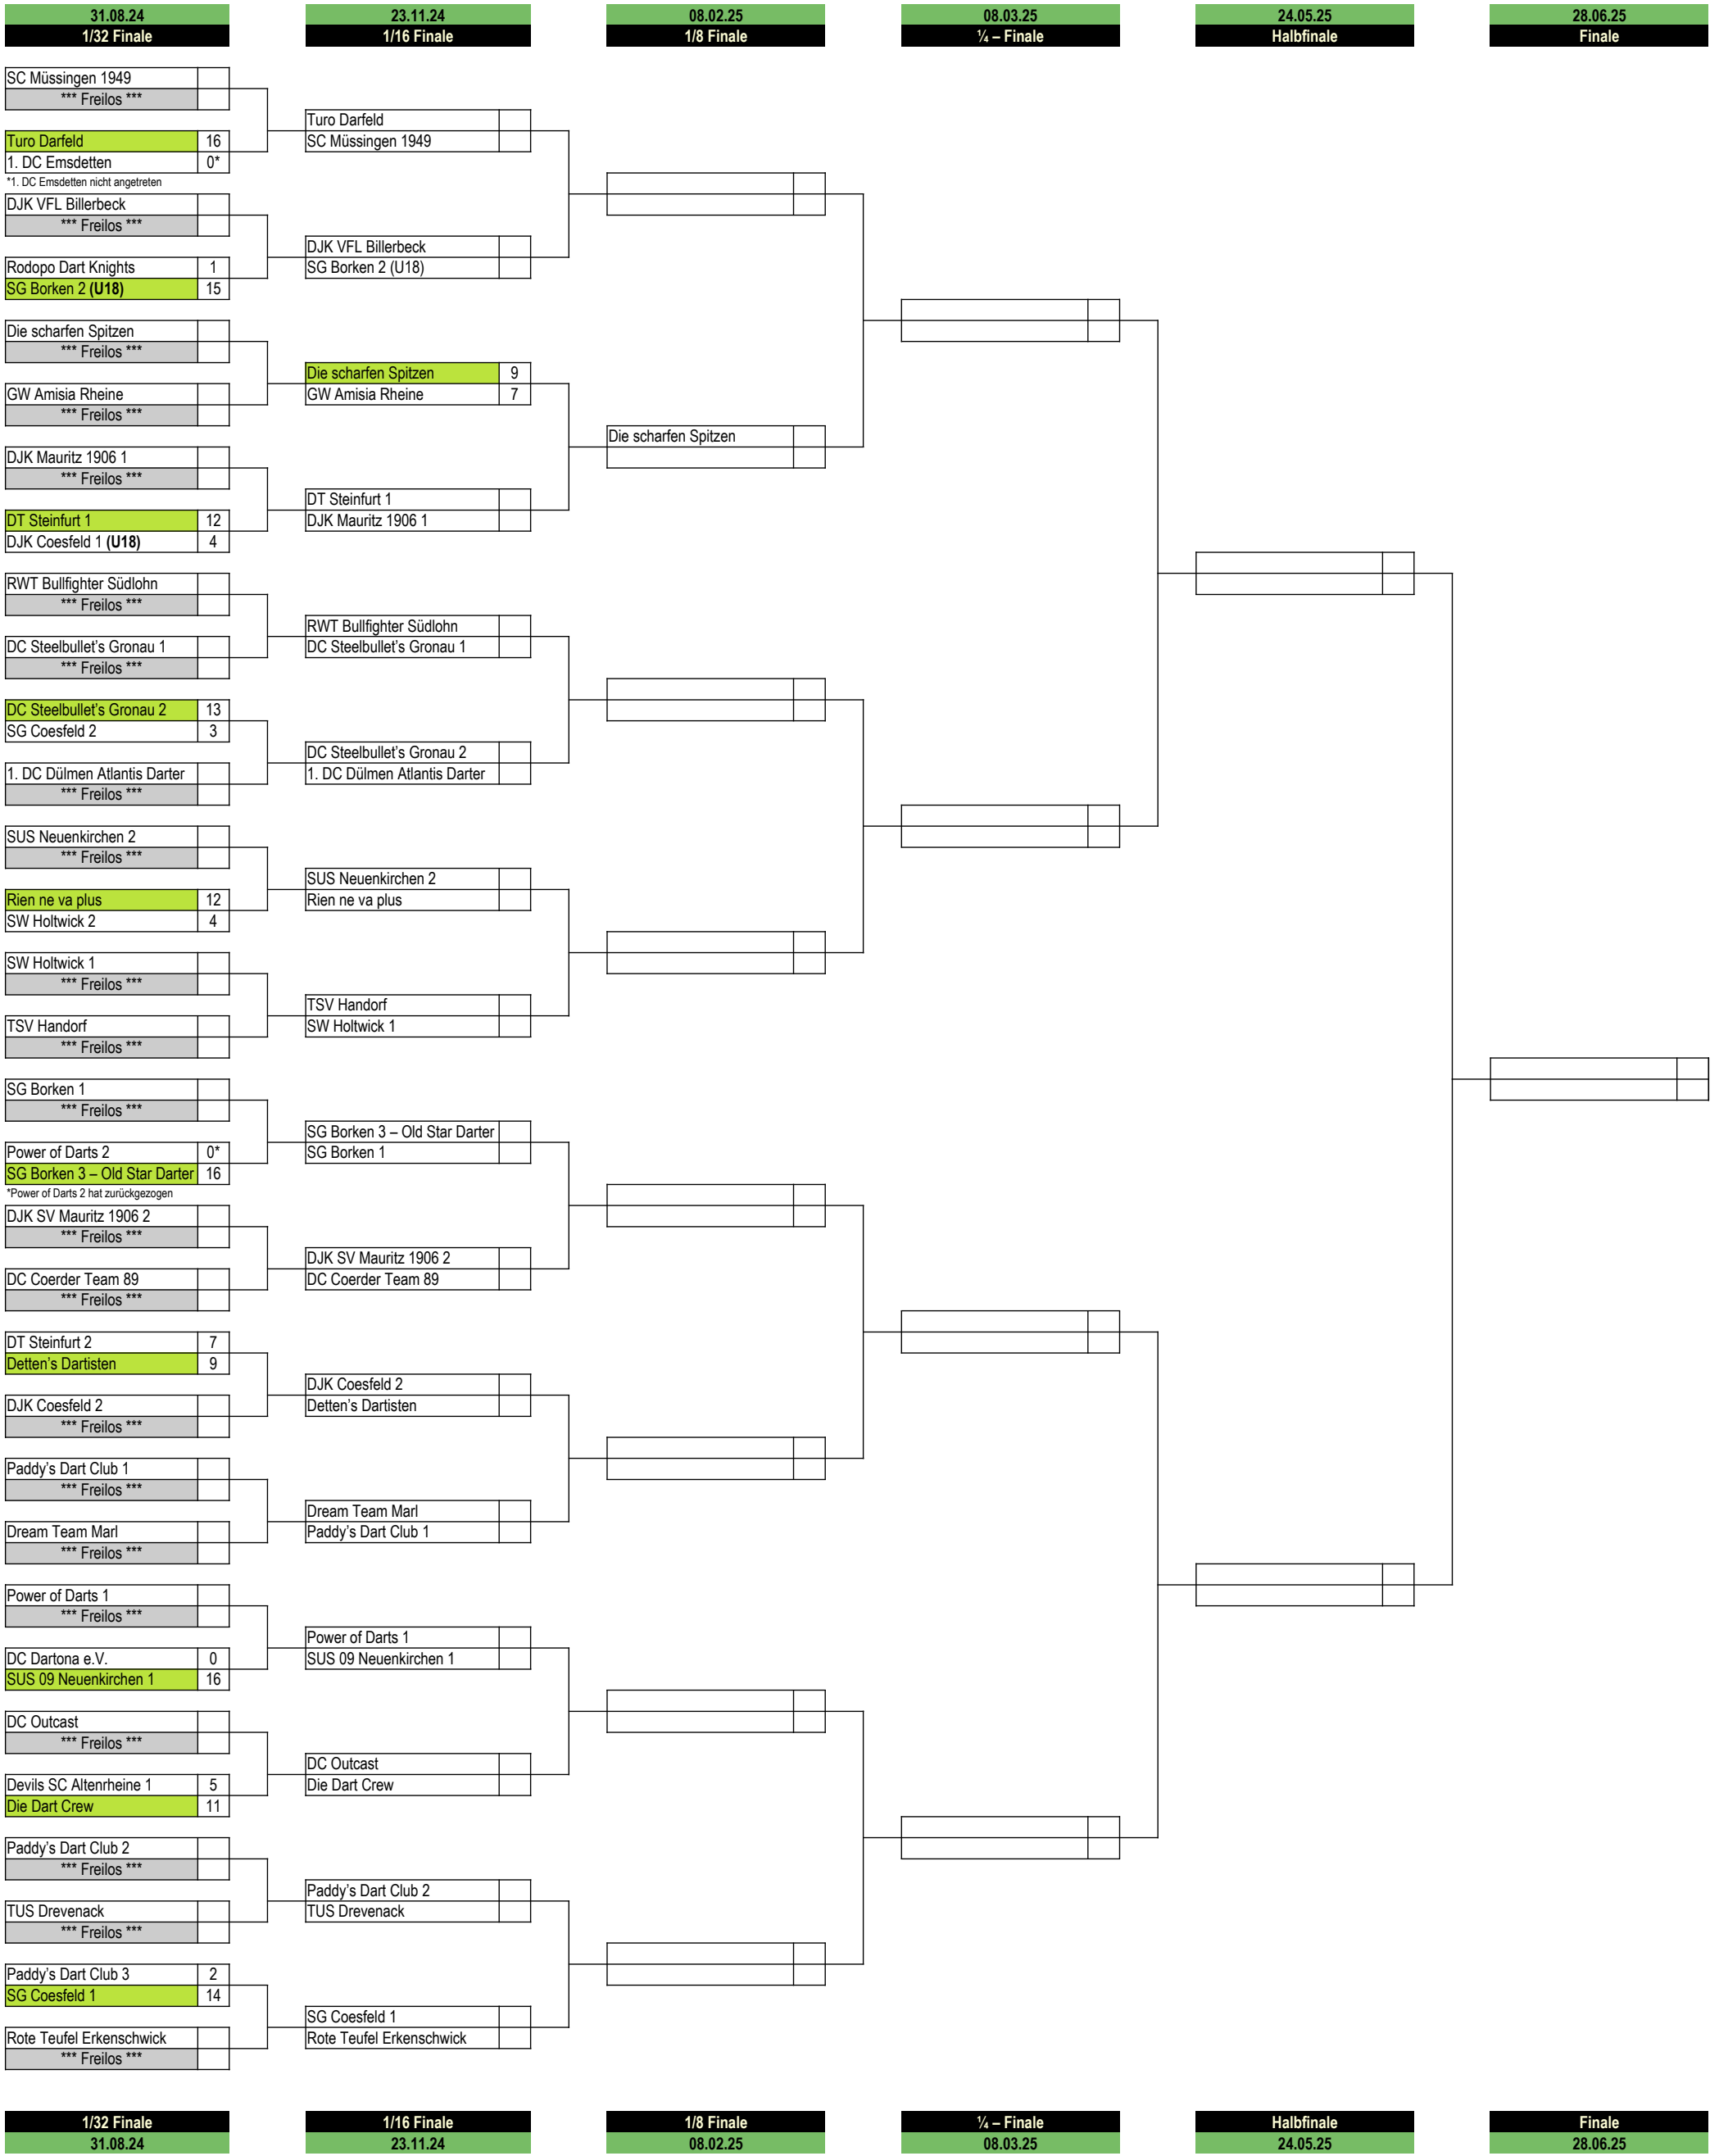

ML Cup der Münsterland Dartliga - Saison 2024 / 2025

1/32 Finale 31.08.24	1/16 Finale 23.11.24	1/8 Finale 08.02.25	¼ - Finale 08.03.25	Halbfinale 24.05.25	Finale 28.06.25
	Heimrecht-Regel: - unterklassige Mannschaft - gleiche Liga: wer „von oben“ kommt	Heimrecht-Regel: - unterklassige Mannschaft - gleiche Liga: wer „von unten“ kommt	Heimrecht-Regel: - unterklassige Mannschaft - gleiche Liga: wer „von oben“ kommt	Heimrecht-Regel: - unterklassige Mannschaft - gleiche Liga: wer „von unten“ kommt	